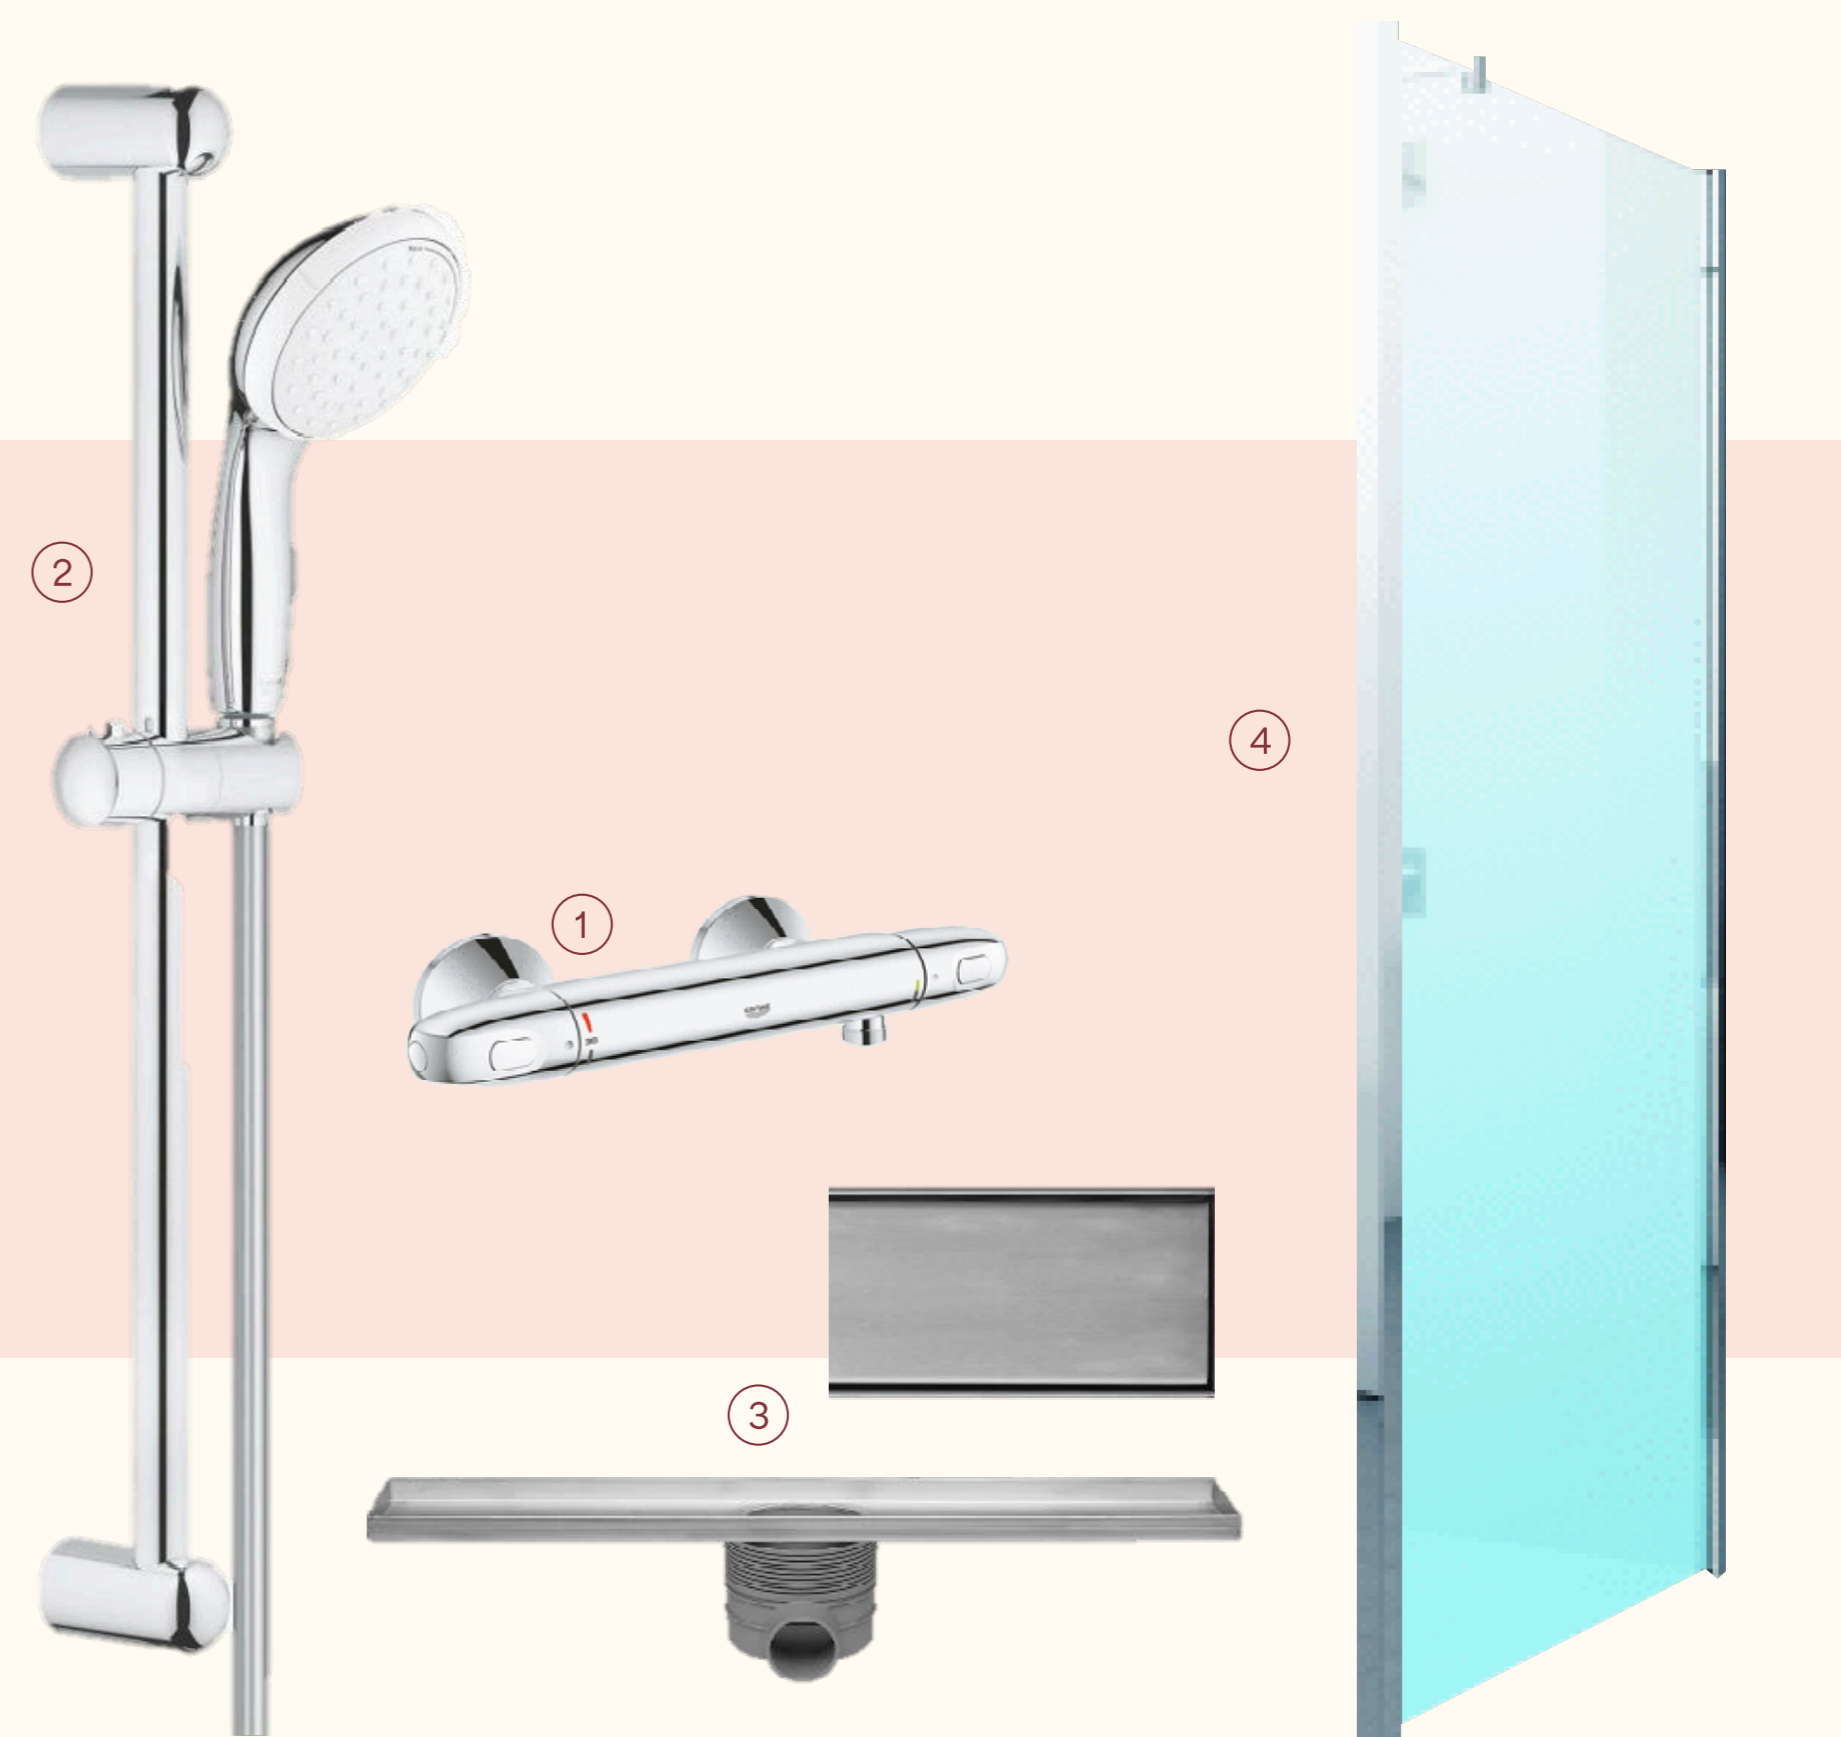

Douchecombinatie

1. Grohe thermostatische douchemengkraan CT 1000N (chroom) 4005176695728
2. Grohe glijstang combinatie New Tempesta L=900 (chroom) 4005176768491
3. Easydrain met Zero rooster 70cm (RVS) 8717853062117
4. Novellini Young 2.0F zijwand douche 200x91cm 8013232334685