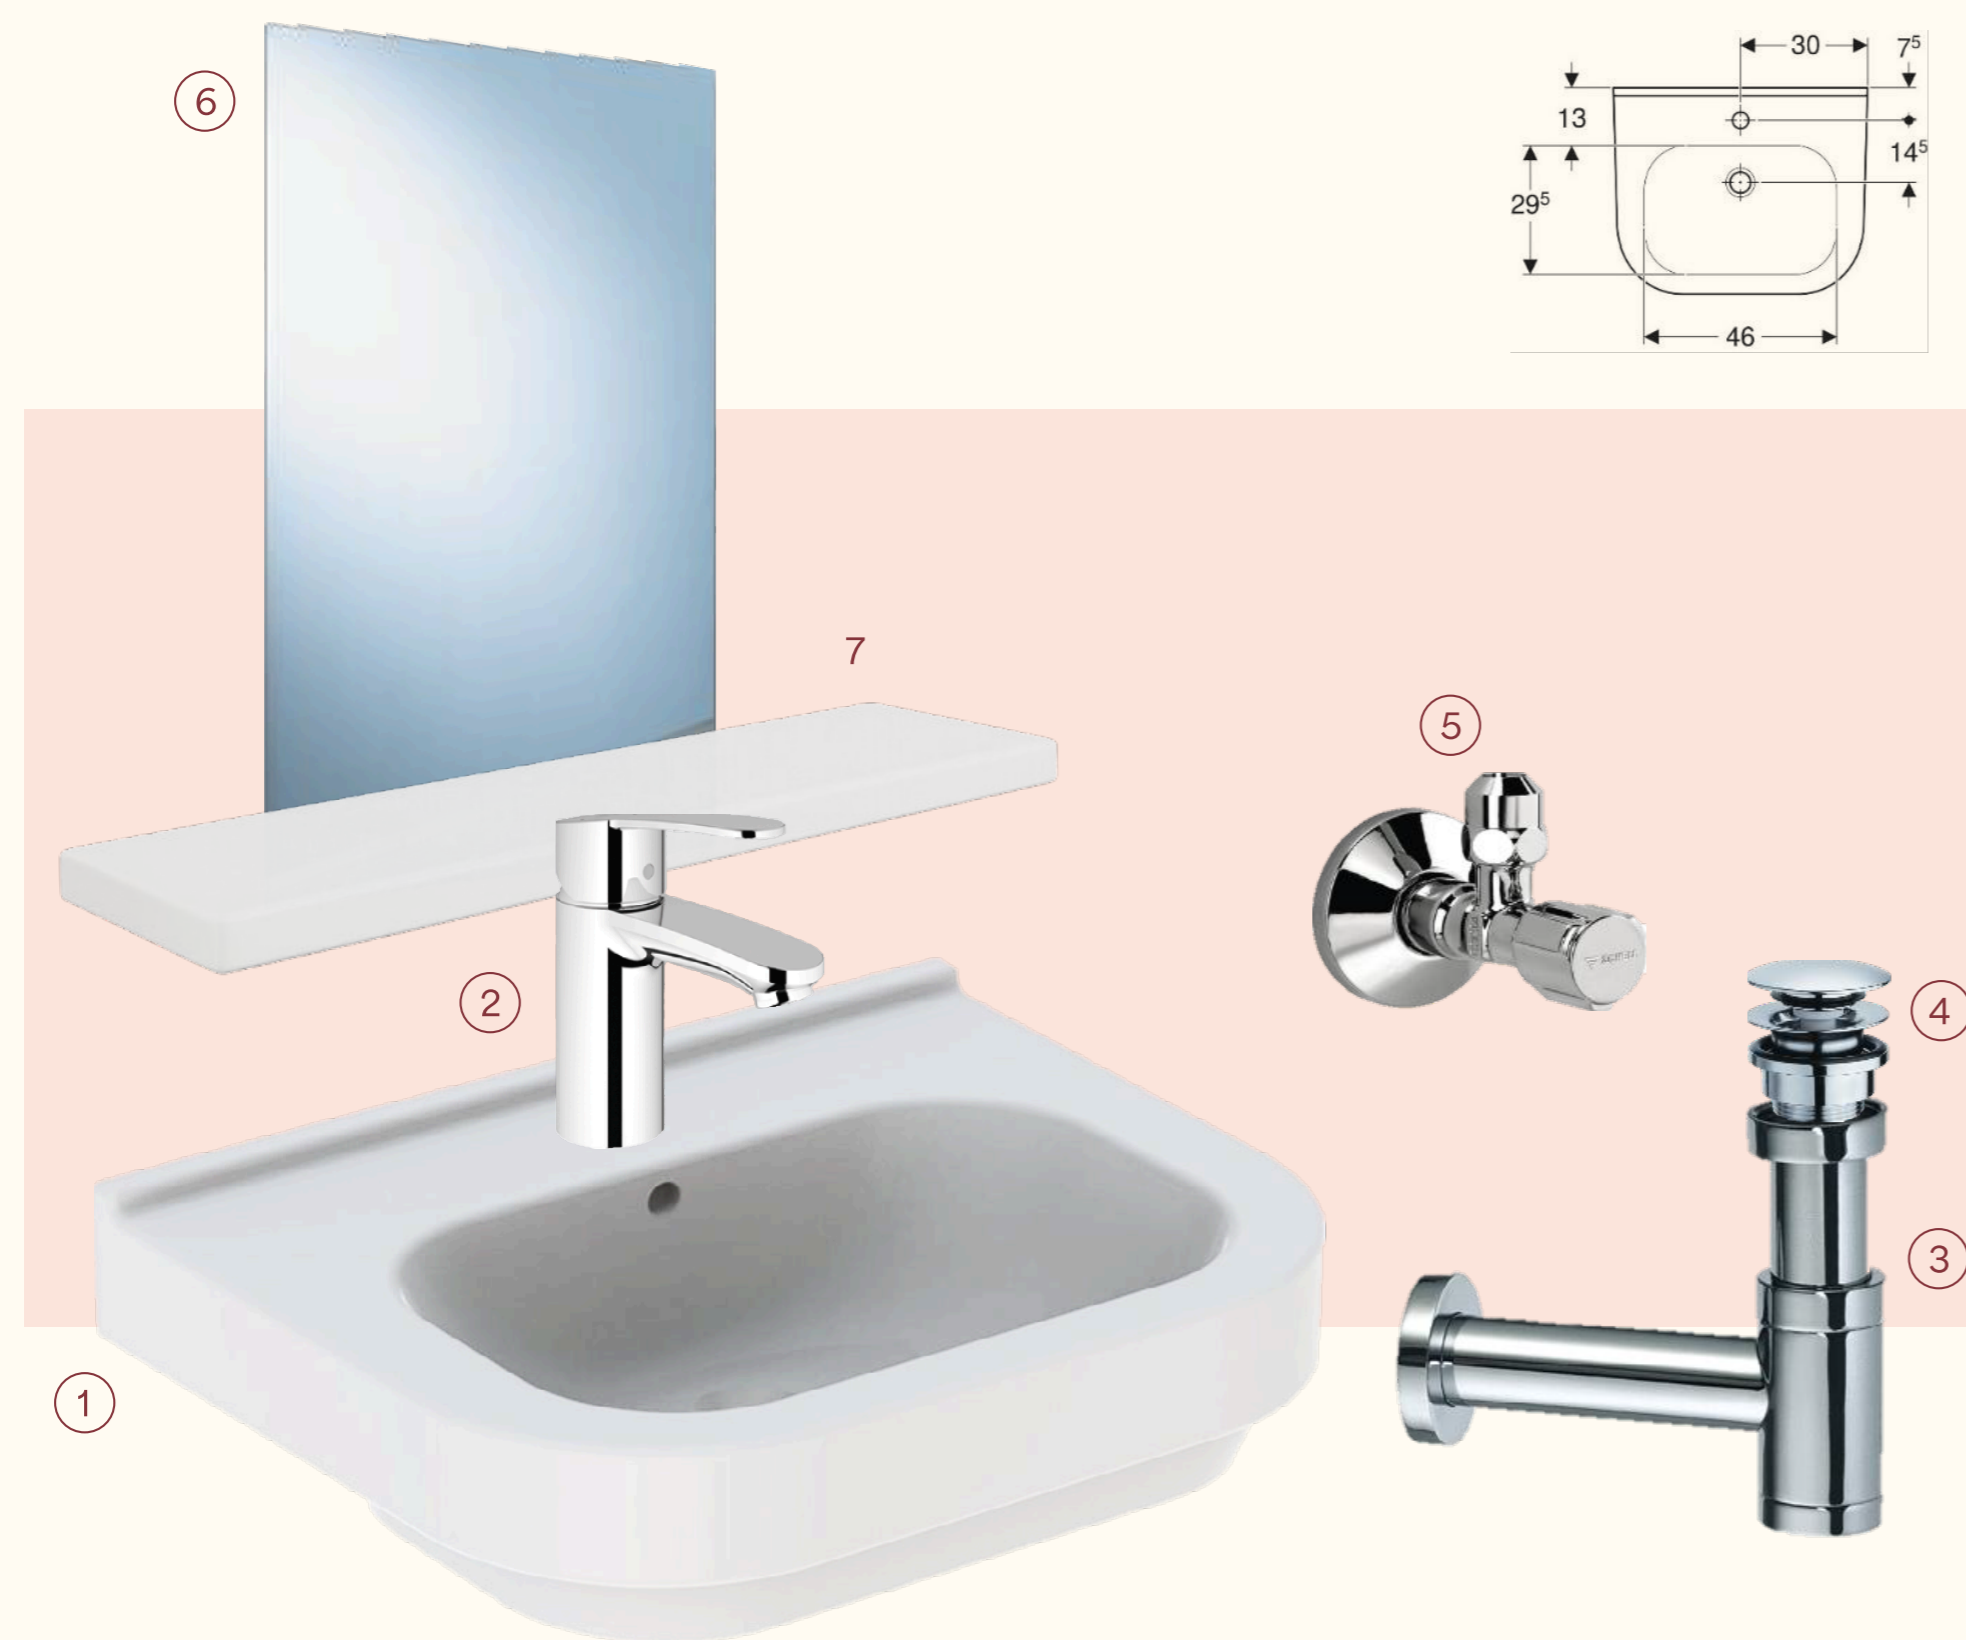

Toiletcombinatie

- 1. Geberit 300 Basic diepspoel Rimfree® wandcloset (wit)
- 2. Geberit 300 Basic softclose toiletzitting (wit)
- 3. Geberit bedieningspaneel Sigma 01 (wit)
- 4. Geberit Duofix Sigma 112 cm (UP320) inbouwreservoir

4025410738776
 4025410738776
 4025410035165
 4025410591913

Fonteincombinatie

- 1. Geberit Basic 300 fontein 36x25cm (wit)
- 2. Grohe Eurostyle Cosmopolitan toiletkraan (chrom)
- 3. Silkline Slim beker sifon (chrom)
- 4. Raminex FreeFlow afvoerplug (chrom)
- 5. Schell comfort hoekstopkraan (chrom)

4025410723444
 4005176886881
 8717154522518
 8717154523065
 4021163154900

Wastafelcombinatie

1. Geberit 300 Basic wastafel Rechthoekig 60x47.5cm
2. Grohe Eurostyle Cosmopolitan ES Wastafelmengkraan
3. Silkline Slim beker sifon (chroom)
4. Raminex FreeFlow afvoerplug (chroom)
5. Schell comfort hoekstopkraan (chroom)
6. Silkline spiegel 60x40cm
7. Geberit Basic 300 keramisch planchet 60x12cm (wit)