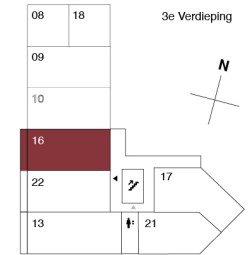

No.16

Woonopp.
ca. 54 m²

Schaal 1:100

De genoemde maten zijn circa-maten en kunnen afwijken.