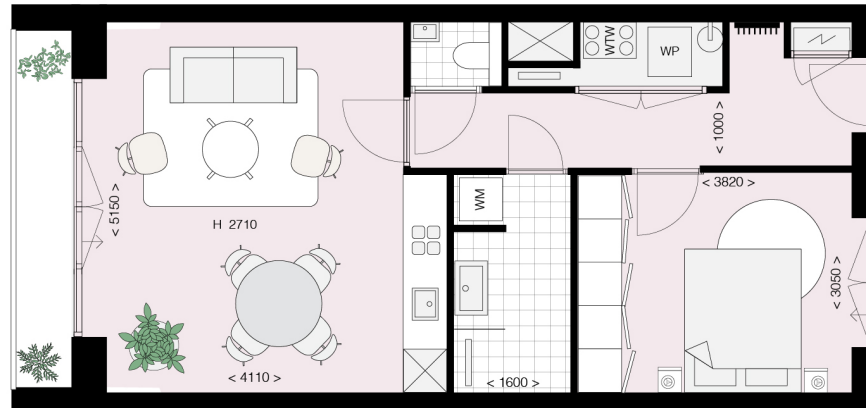

No.16

Woonopp.
ca. 54 m²

Schaal 1:100

De genoemde maten zijn circa-maten en kunnen afwijken.