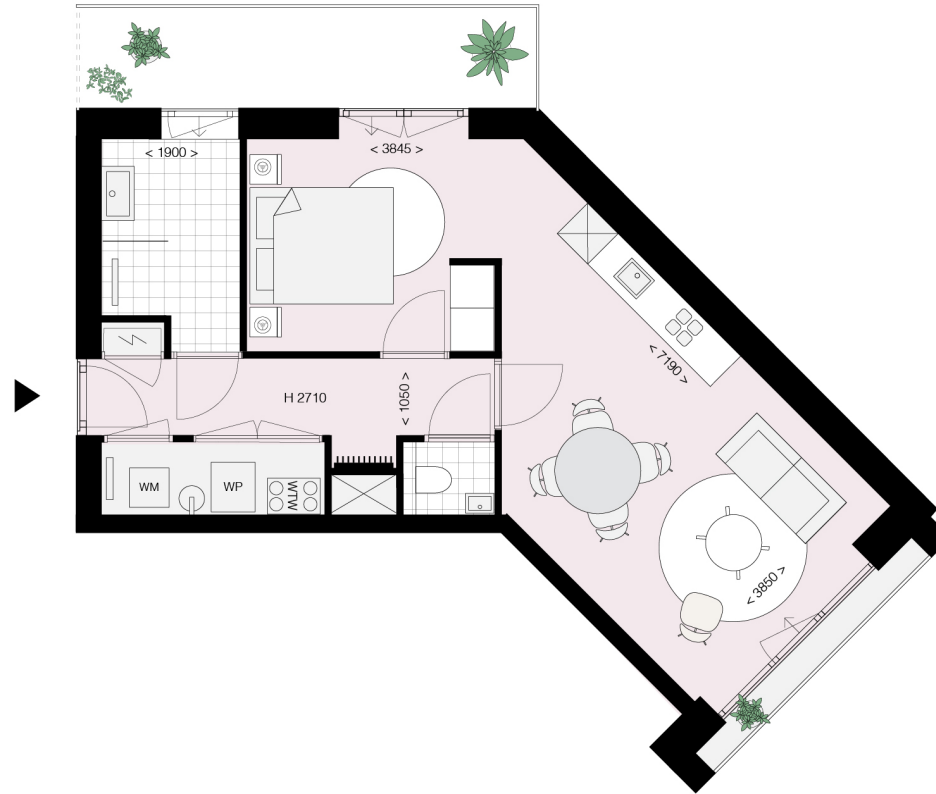

No.17

Woonopp.
ca. 52 m²

Schaal 1:100

De genoemde maten zijn circa-maten en kunnen afwijken.