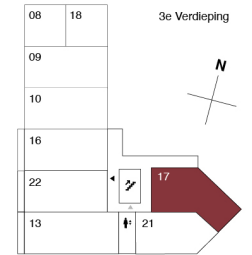

No.17

Woonopp.
ca. 52 m²

Schaal 1:100

De genoemde maten zijn circa-maten en kunnen afwijken.