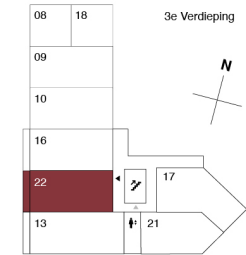

No.22

Woonopp.
ca. 54 m²

Schaal 1:100

De genoemde maten zijn circa-maten en kunnen afwijken.