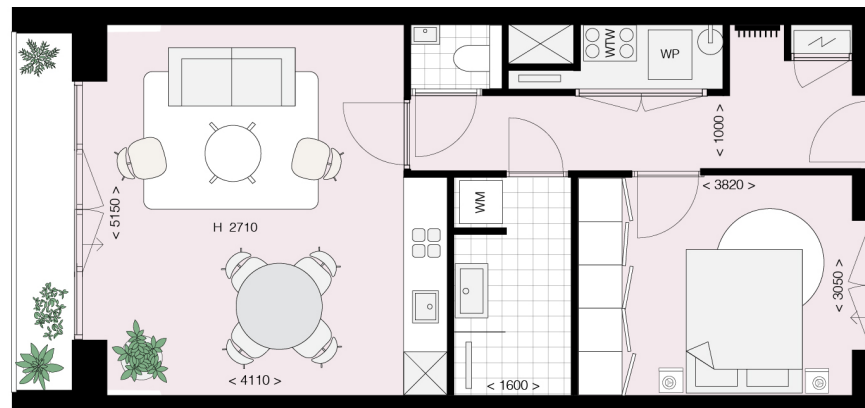

No.22

Woonopp.
ca. 54 m²

Schaal 1:100

De genoemde maten zijn circa-maten en kunnen afwijken.