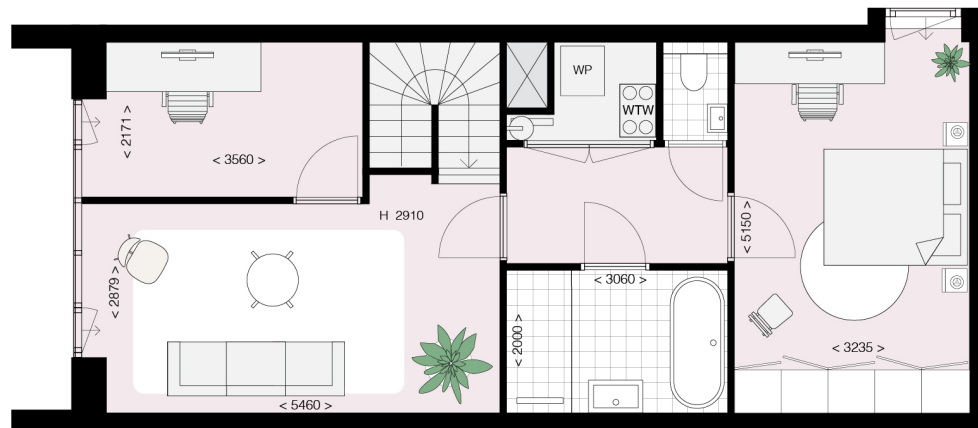

No.05

Woonopp.
ca. 90 m²

Schaal 1:100

De genoemde maten zijn circa-maten en kunnen afwijken.