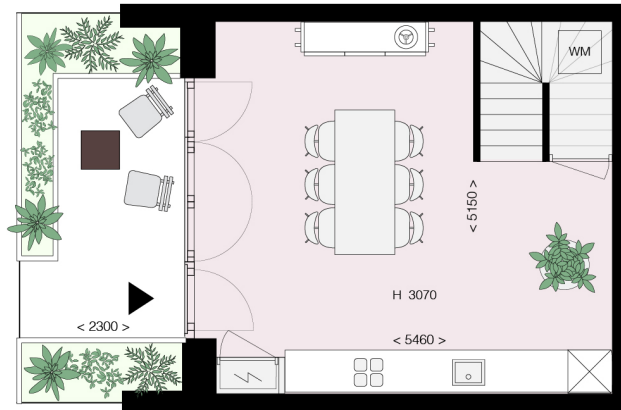

No.05

Woonopp.
ca. 90 m²

Schaal 1:100

De genoemde maten zijn circa-maten en kunnen afwijken.