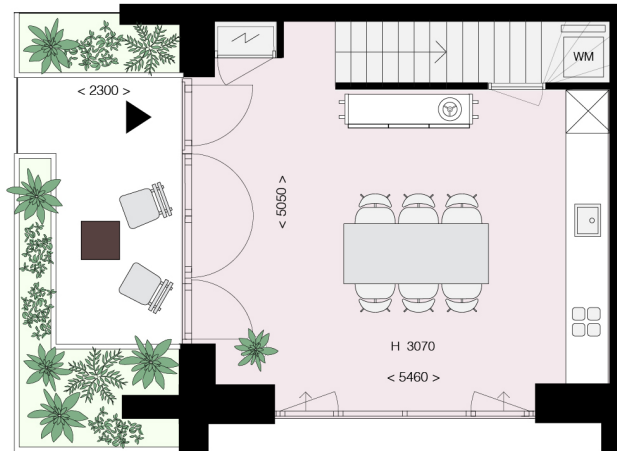

No.06

Woonopp.
ca. 89 m²

Schaal 1:100

De genoemde maten zijn circa-maten en kunnen afwijken.