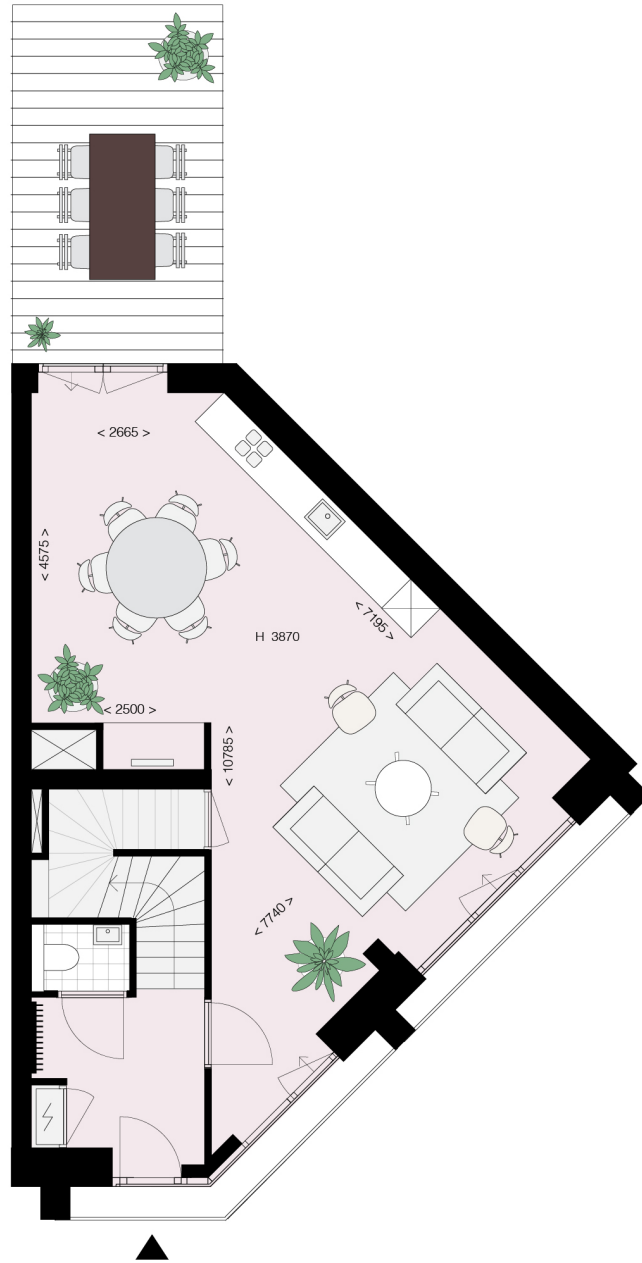

No.07

Woonopp.
ca. 107 m²

Schaal 1:100

De genoemde maten zijn circa-maten en kunnen afwijken.