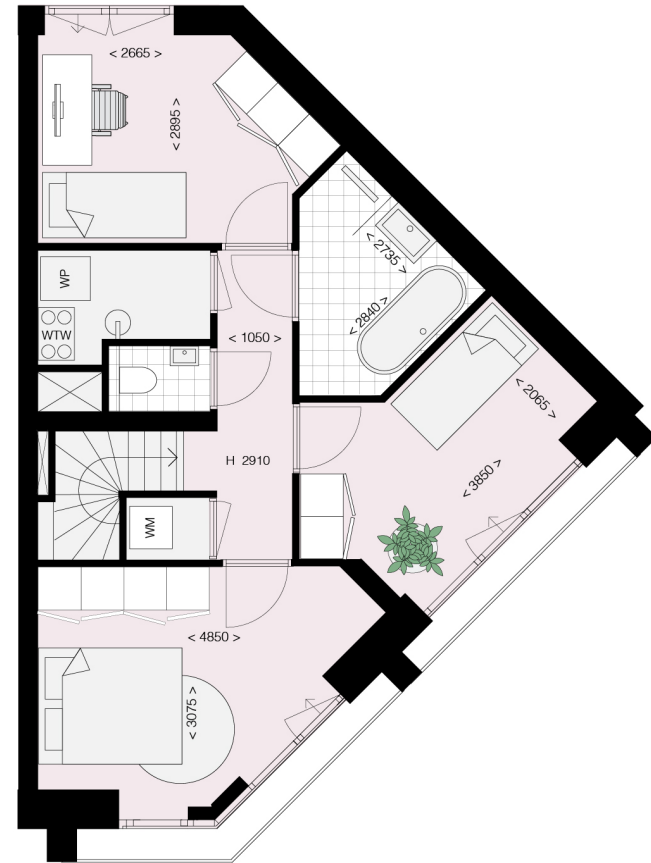

No.07

Woonopp.
ca. 107 m²

Schaal 1:100

De genoemde maten zijn circa-maten en kunnen afwijken.