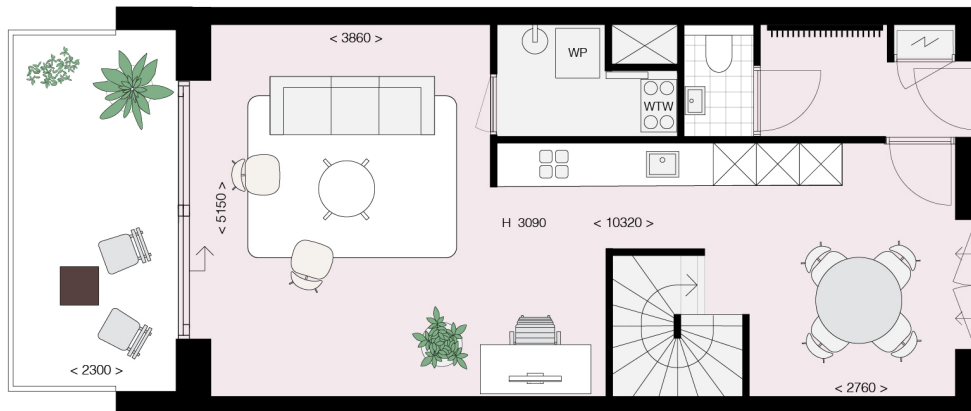

No.11

Woonopp.
ca. 78 m²

Schaal 1:100

De genoemde maten zijn circa-maten en kunnen afwijken.