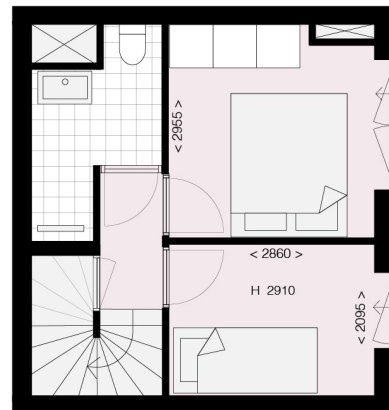

No.11

Woonopp.
ca. 78 m²

Schaal 1:100

De genoemde maten zijn circa-maten en kunnen afwijken.